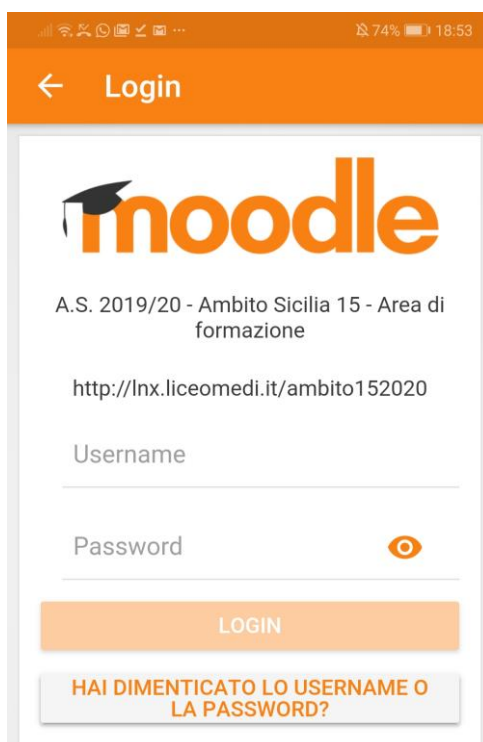

Procedura per utilizzare l'app Moodle sul tuo smartphone

Il presente tutorial ti permetterà di usare più agevolmente il tuo smartphone quando ti colleghi alla piattaforma FAD “A.S. 2019/20 - Ambito Sicilia 15 - Area di formazione” della Scuola Polo I.I.S. Medi di Barcellona P.G. (viene proposta la procedura per Android, ma vale anche ovviamente per IOS)

TI RACCOMANDO DI LEGGERE ATTENTAMENTE LE VARIE ISTRUZIONI

- 1 Accedere a PLAY STORE
- 2 In “Cerca app e giochi” digitare MOODLE
- 3 Ecco l'app da installare...

- 4 Cliccare su “Apri” e procedere all’installazione
- 5 Alla richiesta dell’URL inserire: **<http://lnx.liceomedi.it/ambito1520/>**

-
- 6 N.B.ATTENDERE LA CONFIGURAZIONE DELL'APP. L'OPERAZIONE POTREBBE RICHIEDERE ALCUNI MINUTI!

-
- 7 La finestra di LOGIN è questa... Inserire i dati di autenticazione (username e password)

- 8 In alto hai due label, **Home del sito** e **Dashboard**; in basso una serie di pulsanti utili.