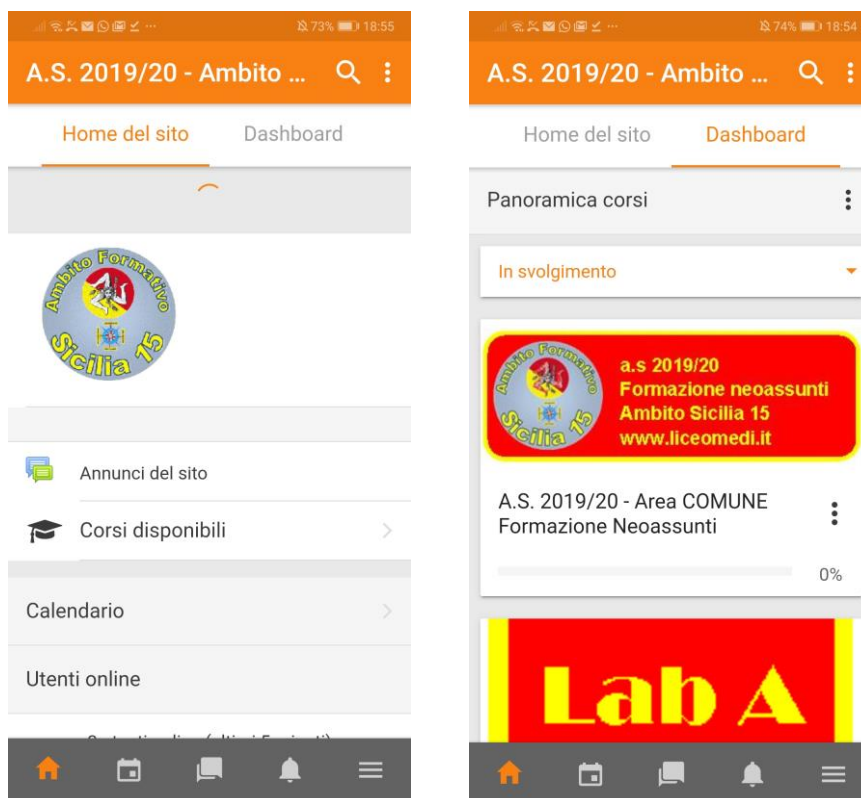

Procedura per utilizzare l'app Moodle sul tuo smartphone

Il presente tutorial ti permetterà di usare più agevolmente il tuo smartphone quando ti colleghi alla piattaforma FAD “A.S. 2019/20 - Ambito Sicilia 15 - Area di formazione” della Scuola Polo I.I.S. Medi di Barcellona P.G. (viene proposta la procedura per Android, ma vale anche ovviamente per IOS)

TI RACCOMANDO DI LEGGERE ATTENTAMENTE LE VARIE ISTRUZIONI

- 1 Accedere a PLAY STORE
- 2 In “Cerca app e giochi” digitare MOODLE
- 3 Ecco l'app da installare...

- 4 Cliccare su “Apri” e procedere all’installazione
- 5 Alla richiesta dell’URL inserire: **<http://lnx.liceomedi.it/ambito1520/>**

-
- 6 N.B.ATTENDERE LA CONFIGURAZIONE DELL'APP. L'OPERAZIONE POTREBBE RICHIEDERE ALCUNI MINUTI!

-
- 7 La finestra di LOGIN è questa... Inserire i dati di autenticazione (username e password)

- 8 In alto hai due label, **Home del sito** e **Dashboard**; in basso una serie di pulsanti utili.